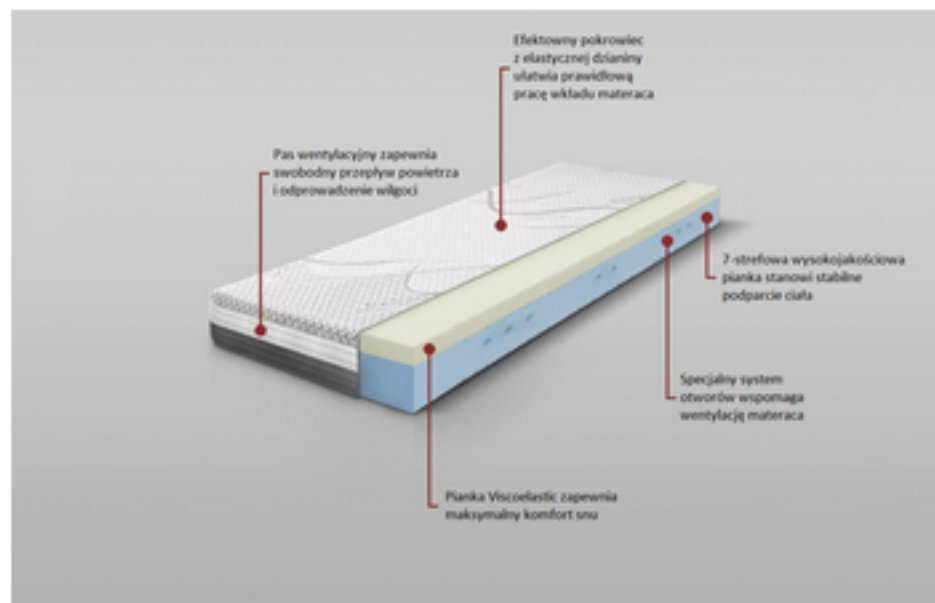

Como Visco Lux

PRZEŚLIJ W PDF  DRUKUJ 

PARAMETRY TECHNICZNE

- Doświadczenie połączone z pasją i profesjonalizmem pozwoliło nam zaprojektować materac, który stanie się Twoim przyjacielem i zaspokoi wszystkie potrzeby Twojego ciała.
- 7-strefowy rdzeń materaca wykonany został z ekskluzywnej i odbojnej pianki, gwarantuje rzeczywistą regenerację ciała i efektywny wypoczynek.
- Inteligentnie zaprojektowane nacięcia i perforację wkładu, gwarantują efektywne podparcie kręgosłupa i doskonałą wentylację.
- Rdzeń materaca w swojej górnej części połączony jest z niezwykle komfortową, miękką i delikatną pianką Viscoelastic, która efektywnie reaguje na temperaturę ciała, perfekcyjnie dopasowuje się do konturów osoby leżącej.
- Pianka Viscoelastic połączona z solidnym, stabilnym rdzeniem stanowi pewne podparcie całej konstrukcji wkładu.
- Przepiękny, wyjątkowo ciekawie zaprojektowany pokrowiec gwarantuje estetykę produktu na najwyższym poziomie. Pokrowiec zaopatrzony został w szeroki pas wentylacyjny, aktywnie wspierający permanentną cyrkulację powietrza i odprowadzanie wilgoci.

 POWIĘKSZ ZDJĘCIE

Richfoam®

Celsius®

TENCEL®

CERTYFIKAT

CFC free