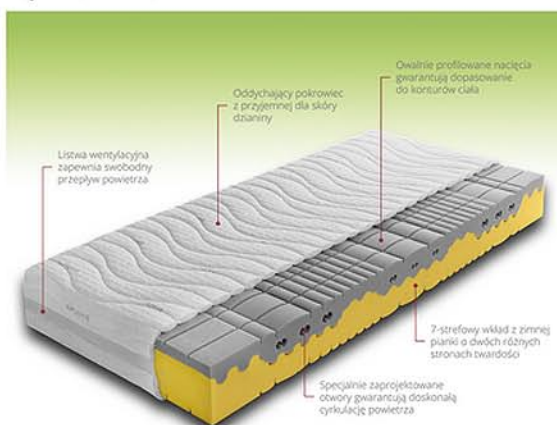

### Wysublimowana elegancja Jakość w najlepszym wydaniu.

- Supernowoczesny, innowacyjny, dwustronny materac zbudowany z dwóch rodzajów wysoko jakościowych zimnych pianek o dwóch różnych stronach twardości. W zależności od indywidualnych preferencji można spać na jednej bądź drugiej stronie materaca.
- Zaprojektowany ze szczególną dbałością o każdy szczegół 7-strefowy wkład materaca wykonany został przy wykorzystaniu nowoczesnej technologii z dwóch warstw oddychających pianek RICHLUX, gwarantujących optymalne podparcie całego kręgosłupa.
- GARDA zapewnia najwyższą kulturę snu. Owalnie profilowane nacięcia zapewniają progresywne dopasowanie do ciała, perfekcyjny komfort leżenia oraz doskonałą wentylację.

- Dzięki zastosowaniu systemu DUAL istnieje możliwość uzyskiwania dwóch części materaca o indywidualnie dobranej twardości.

 POWIĘKSZ ZDJĘCIE

**Richlux®**

**CERTYFIKAT**

**CFC free**