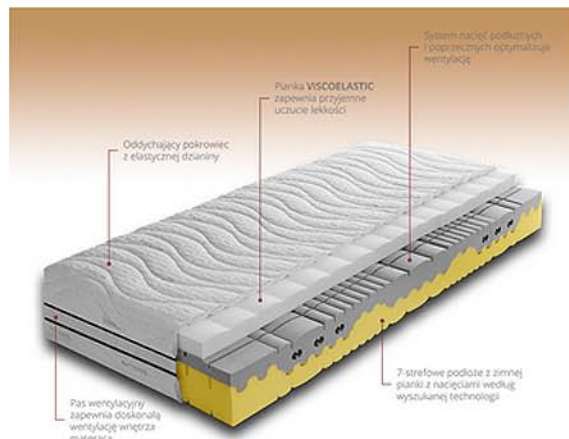

Garda Visco

PRZEŚLIJ W PDF DRUKUJ

PARAMETRY TECHNICZNE

Klasa sama w sobie.

Twoje ciało pokocha ten materac.

- Garda Visco łączy bajecznie miękki komfort snu ze szczególnie efektywnym podparciem całego ciała zapewniając idealny wypoczynek i regenerację sił.
- Dwuwarstwowy rdzeń wykonany z oddychającej wysokiej jakościowej zimnej pianki w dwóch różnych stopniach twardości, z nacięciami według wyszukanej technologii zapewnia dokładne dopasowanie poszczególnych części ciała i optymalną wentylację.
- Ukształtowana faliście wierzchnia warstwa materaca, wykonana z pianki VISCOELASTIC, umieszczona została w oddzielnej komorze pokrowca.
- Dzięki szczególnym właściwościom pianka VISCO redukuje potrzebę ciągłej zmiany pozycji leżenia zapewniając przyjemne uczucie lekkości i pełen komfort.

POWIĘKSZ ZDJĘCIE

Richlux®

Celsius®

CERTYFIKAT

CFC free