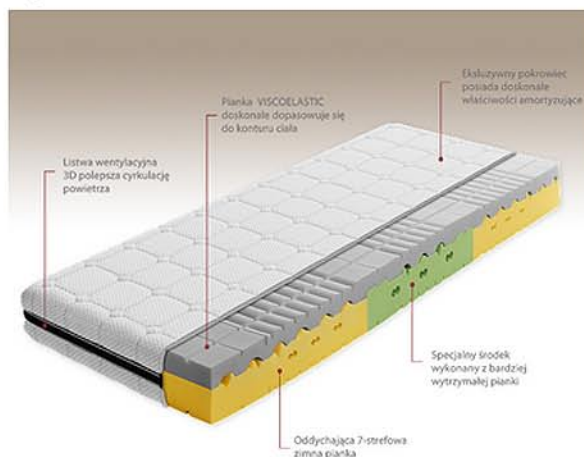

Forte Visco Top

PRZEŚLIJ W PDF  DRUKUJ 

OPCJE WYBORU POKROWCA

PARAMETRY TECHNICZNE

Znakomita regeneracja podczas snu.

- Nowoczesny czterosegmentowy materac zaprojektowany z dbałością o każdy szczegół. Zapewnia każdej części Twojego ciała idealne podparcie i efektywny wypoczynek.
- Zewnętrzne strefy podłoża materaca gwarantują idealne dopasowanie w okolicy ramion i lędźwi poprzez zastosowanie specjalnie zaprojektowanej zimnej pianki.
- Specjalna część środkowa podstawy wkładu z twardszej zimnej pianki zapewnia ergonomiczne położenie ciała i efektywne podparcie kręgosłupa.
- Zewnętrzna warstwa wykonana z miękkiej i przyjaznej w dotyku pianki VISCO z nacięciami wykonanymi według nowoczesnej technologii stanowi gwarancję komfortu i uczucia lekkości.
- Ekskluzywnie wykonany pokrowiec z przyjemnej dla skóry dzianiny posiada perfekcyjne właściwości klimatyzujące.

POWIĘKSZ ZDJĘCIE

Richlux®

Celsius®

TENCEL®

CERTYFIKAT

CFC free