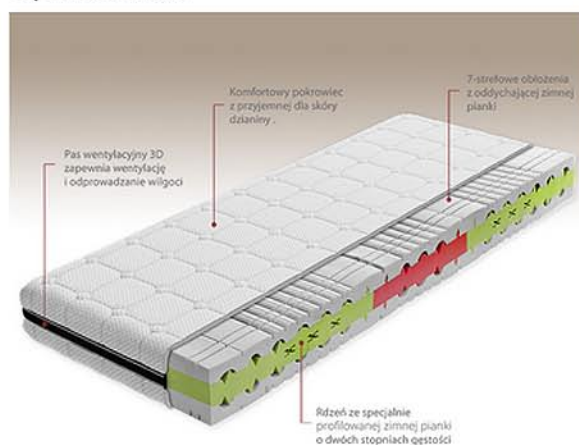

Cortina Top

PRZEŚLIJ W PDF  DRUKUJ 

 POWIĘKSZ ZDJĘCIE

OPCJE WYBORU POKROWCA

PARAMETRY TECHNICZNE

Materac, na który czekałeś. Całkowicie nowe rozwiązanie. Innowacyjność technologiczna połączona z doświadczeniem, pozwoliła nam zaprojektować materac wyjątkowy.

- Komfortowy 5-cio segmentowy materac zapewniający przyjemny klimat snu na najwyższym poziomie.
- Podzielony na trzy części rdzeń, wykonany z wysokojakościowej zimnej pianki o różnym stopniu twardości dokładnie dopasowuje się do konturów ciała i umożliwia indywidualne podparcie kręgosłupa.
- Rdzeń materaca z obu stron połączony został z 7-strefową oddychającą zimną pianką zaprojektowaną zgodnie z nowoczesną technologią gwarantującą ergonomiczne ułożenie ciała.
- Trójsegmentowe zaprojektowanie rdzenia w połączeniu z 7-strefowymi piankami na zewnątrz, z nacięciami w formie zaokrąglonych prostopadłościanów, umożliwia idealne dopasowanie się ciała w strefie głowy, szyi, ramion, lędźwi i stóp oraz optymalną wentylację.
- Dzięki zastosowaniu systemu DUAL istnieje możliwość uzyskiwania dwóch części materaca o indywidualnie dobranej twardości.
- Elegancki i perfekcyjnie zaprojektowany i doskonale wykonany pokrowiec z przyjemnej dla skóry dzianiny zapewnia niepowtarzalny klimat snu.