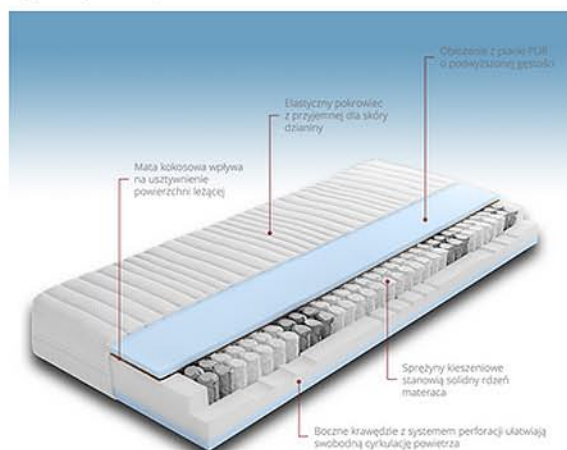

Andalo Kokos

PRZEŚLIJ W PDF DRUKUJ

PARAMETRY TECHNICZNE

- Rdzeń ze sprężyn kieszeniowych pracujących niezależnie, umieszczonych w osobnych kieszonkach.
- Obłożenia z pianki poliuretanowej stanowią doskonałe podparcie ciała. Umieszczona jednostronnie mata kokosowa zapewnia optymalną powierzchnię snu osobom preferującym twarde podłoże.
- Sprężyny umieszczone w osobnych kieszonkach dzięki zróżnicowanym stopniom twardości w strefach ramion, talii, miednicy i stóp zapewniają ergonomiczne podparcie ciała, proporcjonalnie do obciążenia.
- Boczne krawędzie zapewniają stabilność, ułatwiają wstawanie, a dzięki perforacji bocznej wspomagają we wnętrzu wkładu materaca aktywną wentylację, zapewniając najwyższą higienę snu.

POWIĘKSZ ZDJĘCIE

Richfoam®